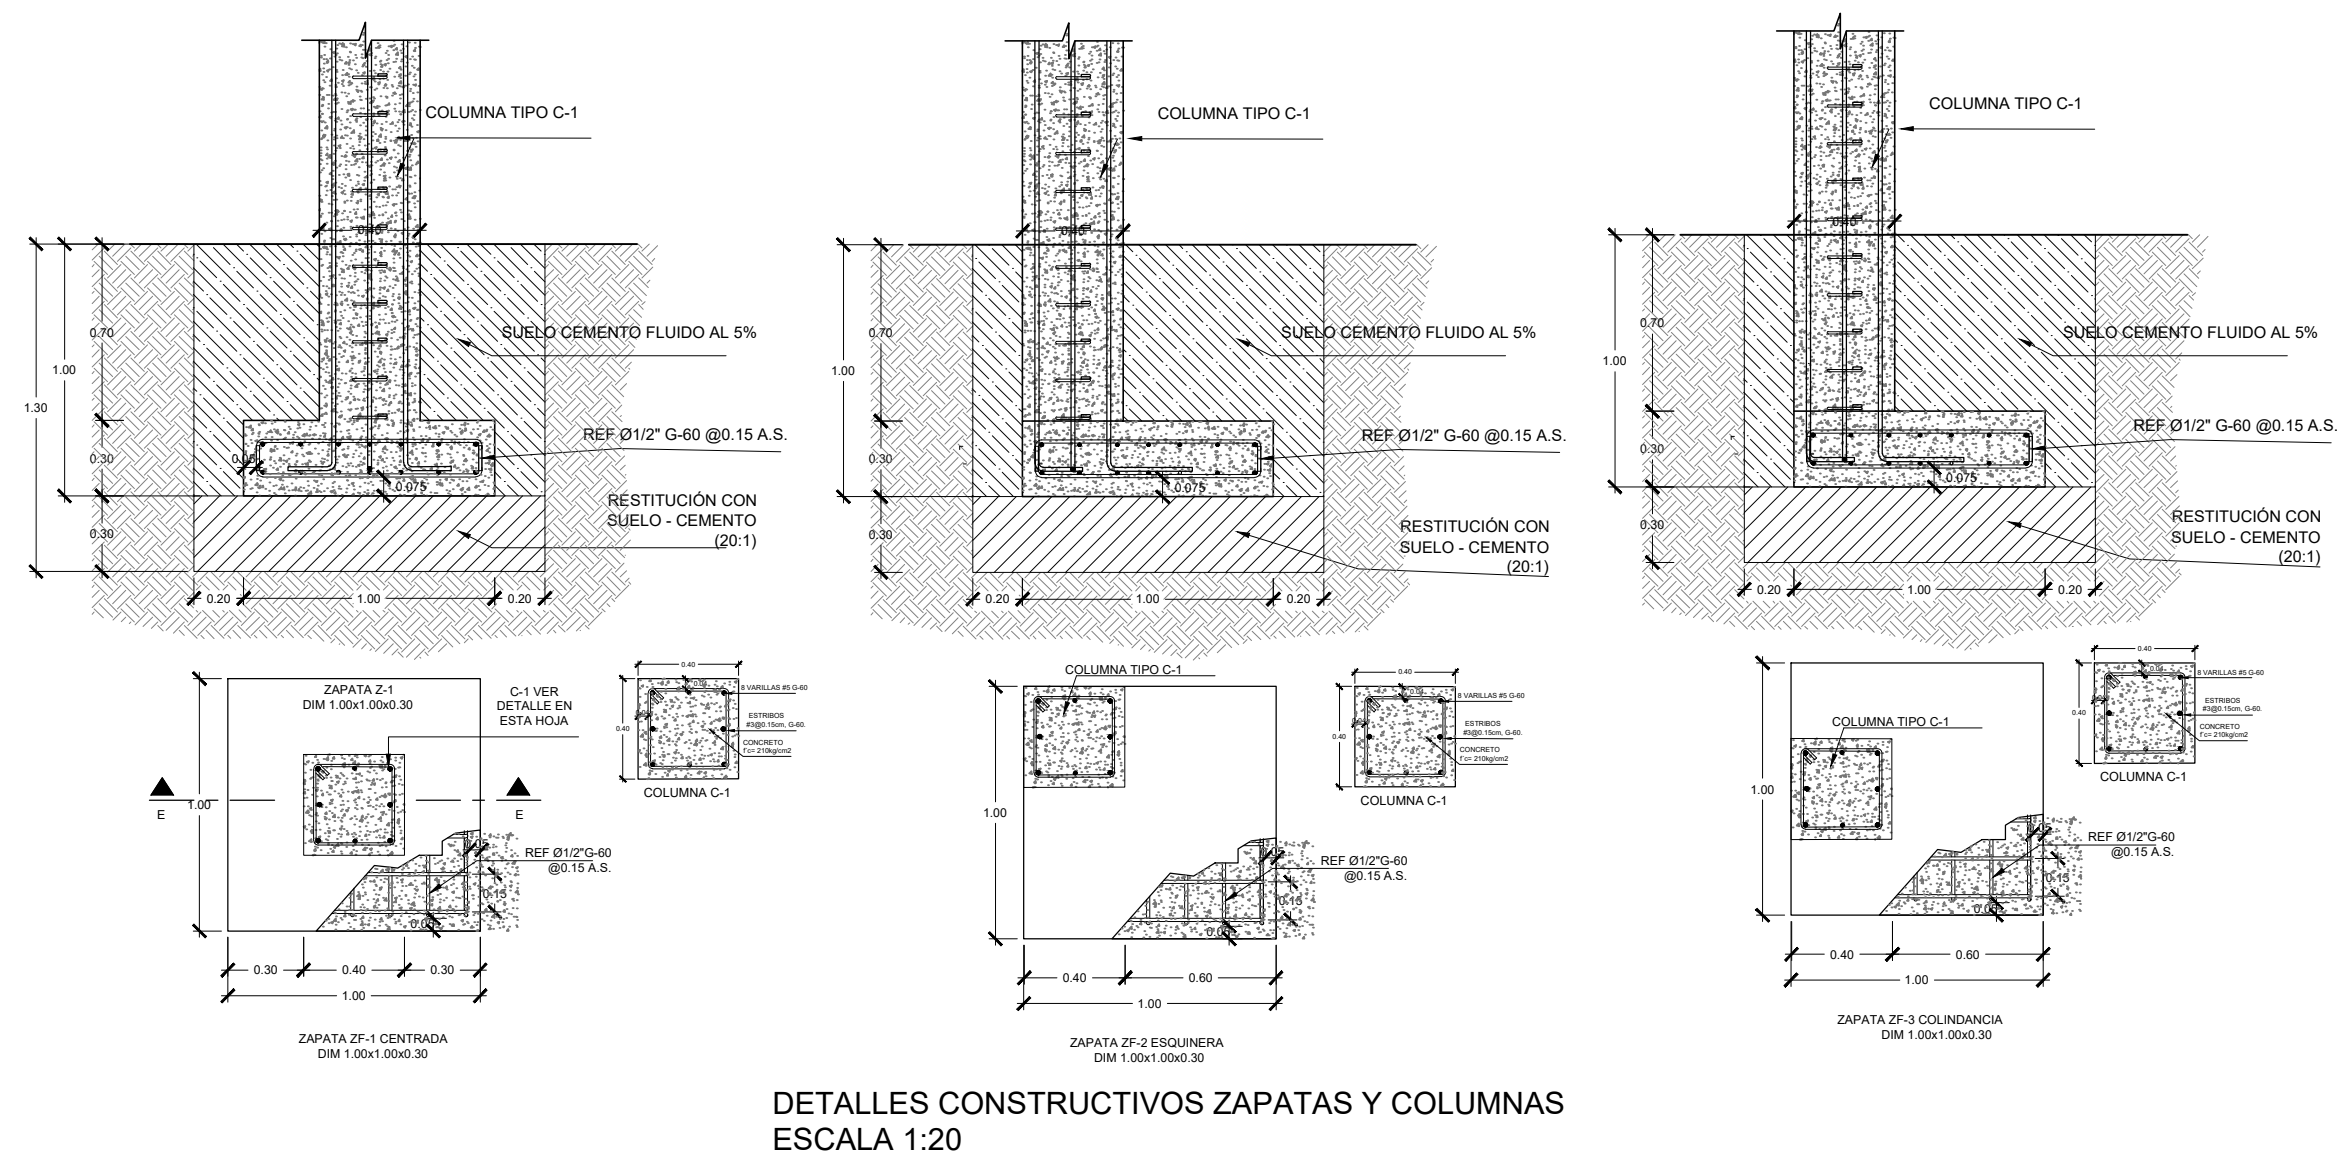

CENTRO ESCOLAR: ESCUELA PARVULARIA OVIDIO DECROLY

CÓDIGO INFRAESTRUCTURA: 11619

UBICACIÓN: 4° CALLE ORIENTE, BARRIO EL CENTRO, SAN SALVADOR.

PROYECTO: CRECER Y APRENDER JUNTOS: DESARROLLO INTEGRAL DE LA PRIMERA INFANCIA EN EL SALVADOR

FINANCIAMIENTO: CONTRATO DE PRÉSTAMO BIRF-9067-SV

CONTENIDO: DETALLES DE OBRAS EXTERIORES

DISÑO ARQUITECTÓNICO: DISÑO ESTRUCTURAL:

DISÑO HIDRÁULICO: DISÑO ELÉCTRICO:

ÁREA DE TERRENO: 942.35 M2

ÁREA DE CONSTRUCCIÓN: 237.24 M2

ÁREA VERDE: 33.12 M2

ÁREA DE REHABILITACIÓN: 222.42 M2

CÓDIGO: OE-DET-1

CORRELATIVO: 28/31

ESCALA INDICADAS

FECHA: MARZO 2026

SELLOS: