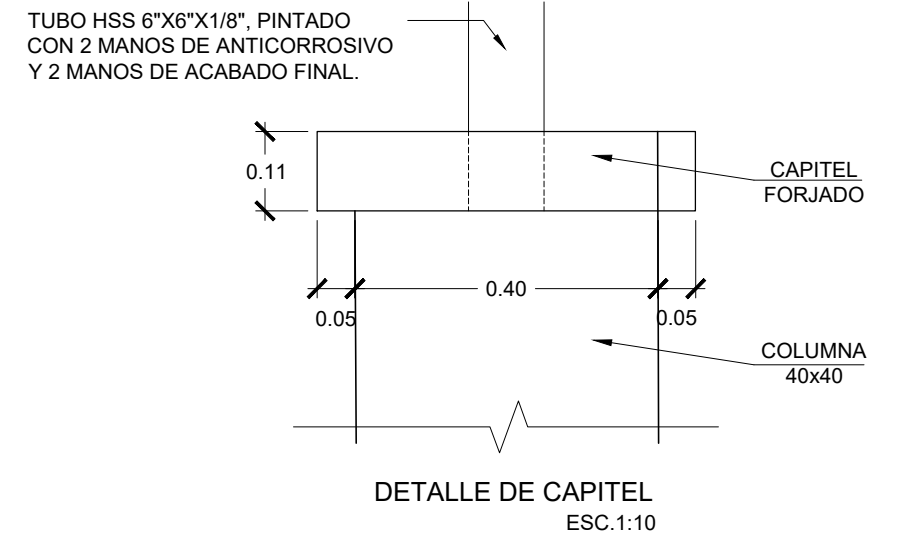

ESCUELA DE EDUCACIÓN PARVULARIA "OVIDIO DECROLY" COD. 11619
SAN SALVADOR CENTRO - SAN SALVADOR EL SALVADOR

PRESENTA: GOBIERNO DE EL SALVADOR MINISTERIO DE EDUCACIÓN CIENCIA Y TECNOLOGIA

ALAMEDA JUAN PABLO II Y CALLE GUADALUPE EDIFICIO A, SAN SALVADOR, EL SALVADOR.

CENTRO ESCOLAR: ESCUELA PARVULARIA OVIDIO DECROLY

CÓDIGO INFRAESTRUCTURA: 11619

UBICACIÓN: 4° CALLE ORIENTE, BARRIO EL CENTRO, SAN SALVADOR.

PROYECTO: CRECER Y APRENDER JUNTOS: DESARROLLO INTEGRAL DE LA PRIMERA INFANCIA EN EL SALVADOR

FINANCIAMIENTO: CONTRATO DE PRÉSTAMO BIRF-9067-SV

CONTENIDO: DETALLES DE OBRAS EXTERIORES

DISÑO ARQUITECTÓNICO: DISÑO ESTRUCTURAL:

DISÑO HIDRÁULICO: DISÑO ELÉCTRICO:

ÁREA DE TERRENO: 942.35 M2

ÁREA DE CONSTRUCCIÓN: 237.24 M2

ÁREA VERDE: 33.12 M2

ÁREA DE REHABILITACIÓN: 222.42 M2

CÓDIGO: OE-DET-1

CORRELATIVO: 28/31

ESCALA INDICADAS

FECHA: MARZO 2026

SELLOS: