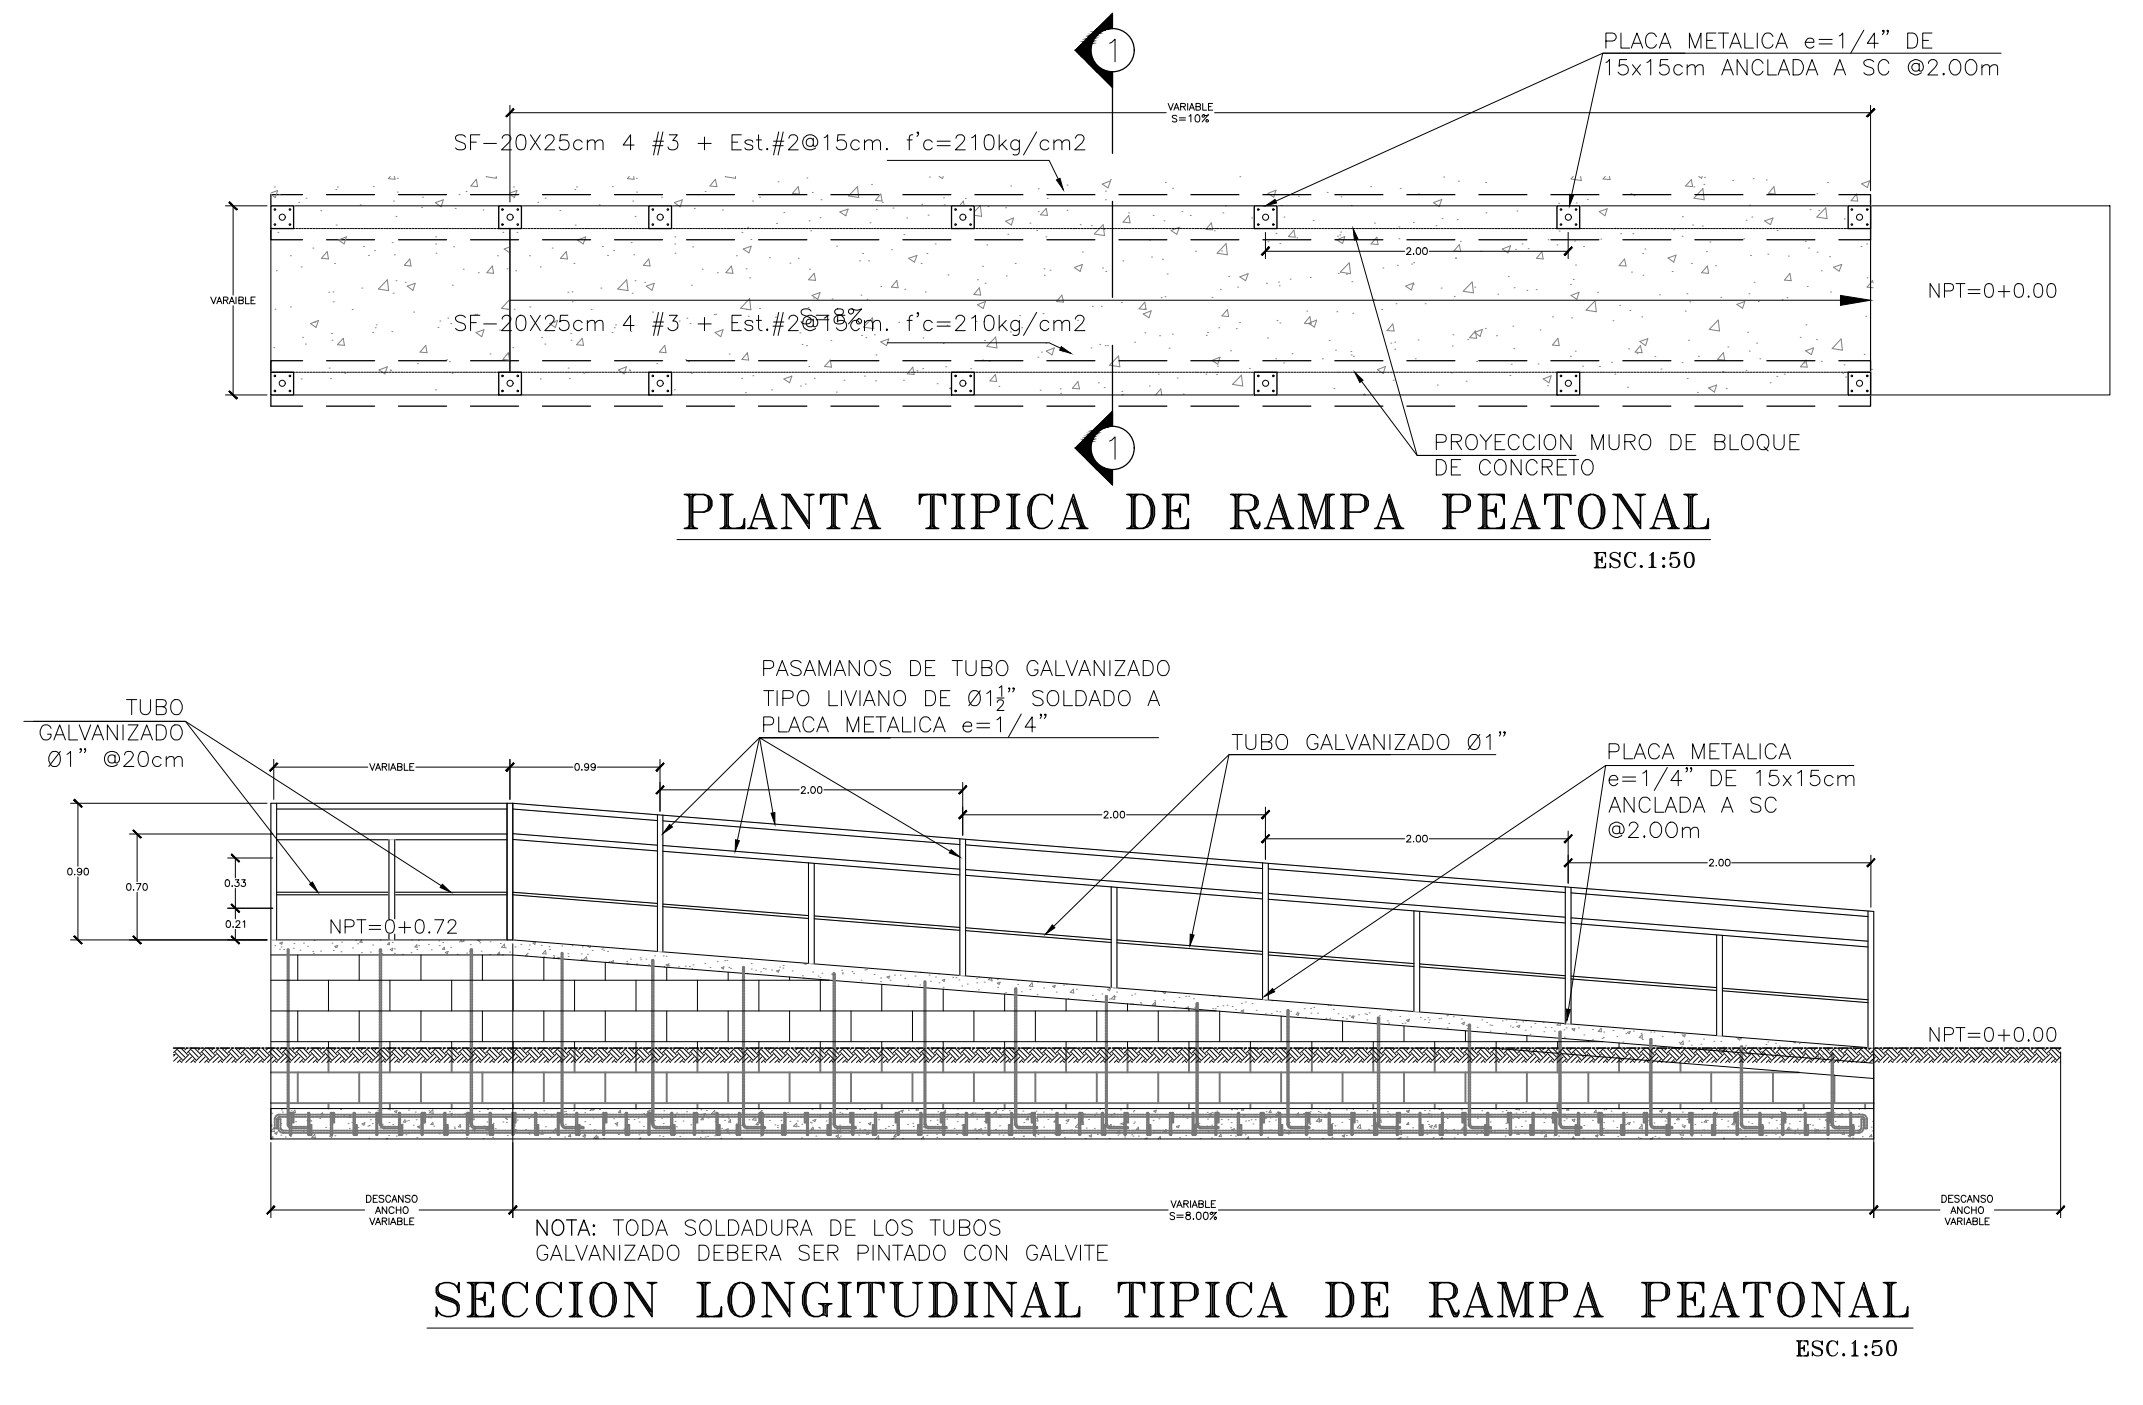

CENTRO ESCOLAR: ESCUELA PARVULARIA OVIDIO DECROLY

CÓDIGO INFRAESTRUCTURA: 11619

UBICACIÓN: 4° CALLE ORIENTE, BARRIO EL CENTRO, SAN SALVADOR.

PROYECTO: CRECER Y APRENDER JUNTOS: DESARROLLO INTEGRAL DE LA PRIMERA INFANCIA EN EL SALVADOR

FINANCIAMIENTO: CONTRATO DE PRÉSTAMO BIRF-9067-SV

CONTENIDO: DETALLES DE OBRAS EXTERIORES

DISÑO ARQUITECTÓNICO: DISÑO ESTRUCTURAL:

DISÑO HIDRÁULICO: DISÑO ELÉCTRICO:

ÁREA DE TERRENO: 942.35 M2

ÁREA DE CONSTRUCCIÓN: 237.24 M2

ÁREA VERDE: 33.12 M2

ÁREA DE REHABILITACIÓN: 222.42 M2

CÓDIGO: OE-DET-1

CORRELATIVO: 28/31

ESCALA INDICADAS

FECHA: MARZO 2026

SELLOS: