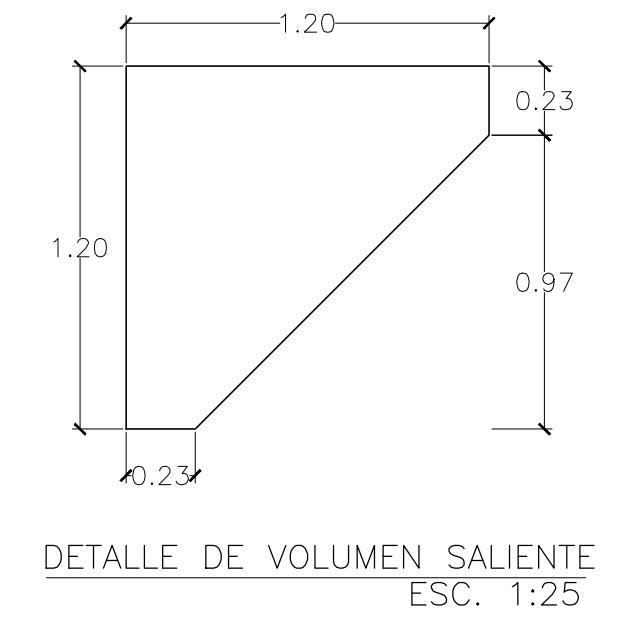

ESCUELA DE EDUCACIÓN PARVULARIA "OVIDIO DECROLY" COD. 11619
SAN SALVADOR CENTRO - SAN SALVADOR EL SALVADOR

PRESENTA: GOBIERNO DE EL SALVADOR MINISTERIO DE EDUCACIÓN CIENCIA Y TECNOLOGIA

ALAMEDA JUAN PABLO II Y CALLE GUADALUPE EDIFICIO A, SAN SALVADOR, EL SALVADOR.

CENTRO ESCOLAR: ESCUELA PARVULARIA OVIDIO DECROLY

CÓDIGO INFRAESTRUCTURA: 11619

UBICACIÓN: 4° CALLE ORIENTE, BARRIO EL CENTRO, SAN SALVADOR.

PROYECTO: CRECER Y APRENDER JUNTOS: DESARROLLO INTEGRAL DE LA PRIMERA INFANCIA EN EL SALVADOR

FINANCIAMIENTO: CONTRATO DE PRÉSTAMO BIRF-9067-SV

CONTENIDO: DETALLES DE OBRAS EXTERIORES

DISÑO ARQUITECTÓNICO: DISÑO ESTRUCTURAL:

DISÑO HIDRÁULICO: DISÑO ELÉCTRICO:

ÁREA DE TERRENO: 942.35 M2

ÁREA DE CONSTRUCCIÓN: 237.24 M2

ÁREA VERDE: 33.12 M2

ÁREA DE REHABILITACIÓN: 222.42 M2

CÓDIGO: OE-DET-1

CORRELATIVO: 28/31

ESCALA INDICADAS

FECHA: MARZO 2026

SELLOS: