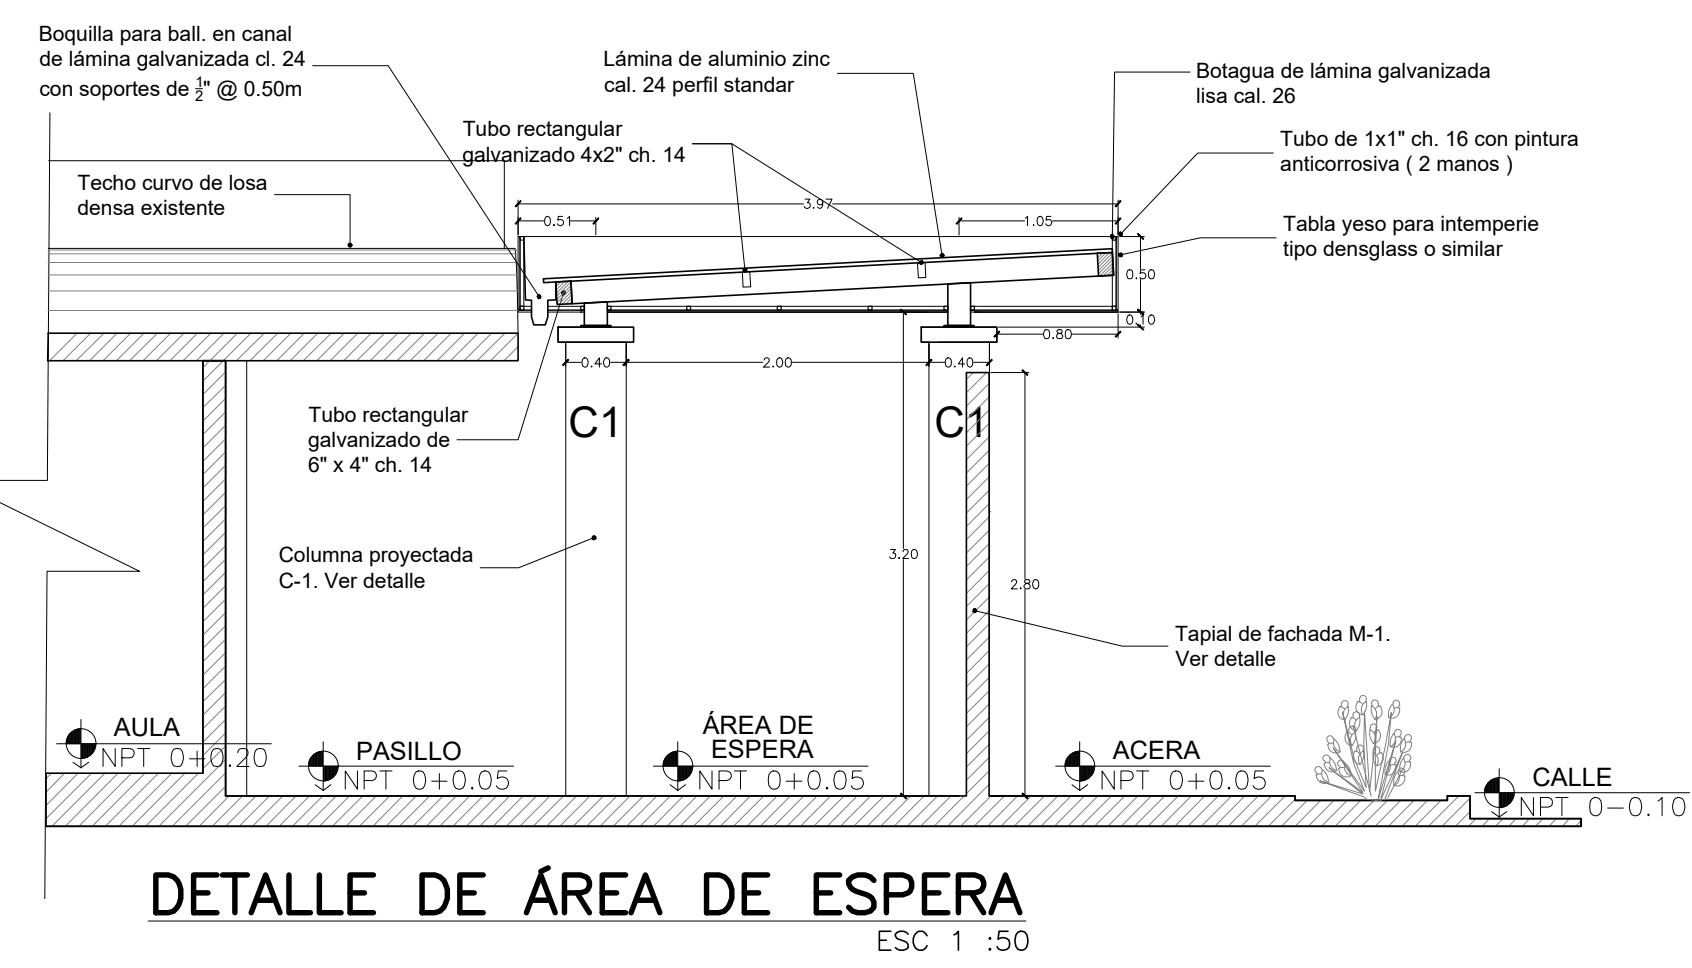

FINANCIAMIENTO: CONTRATO DE PRÉSTAMO BIRF-9067-SV

CONTENIDO: DETALLES DE OBRAS EXTERIORES

DISÑO ARQUITECTÓNICO: DISÑO ESTRUCTURAL:

DISÑO HIDRÁULICO: DISÑO ELÉCTRICO:

ÁREA DE TERRENO: 942.35 M2

ÁREA DE CONSTRUCCIÓN: 237.24 M2

ÁREA VERDE: 33.12 M2

ÁREA DE REHABILITACIÓN: 222.42 M2

CÓDIGO: OE-DET-1

CORRELATIVO: 28/31

ESCALA INDICADAS

FECHA: MARZO 2026

SELLOS: