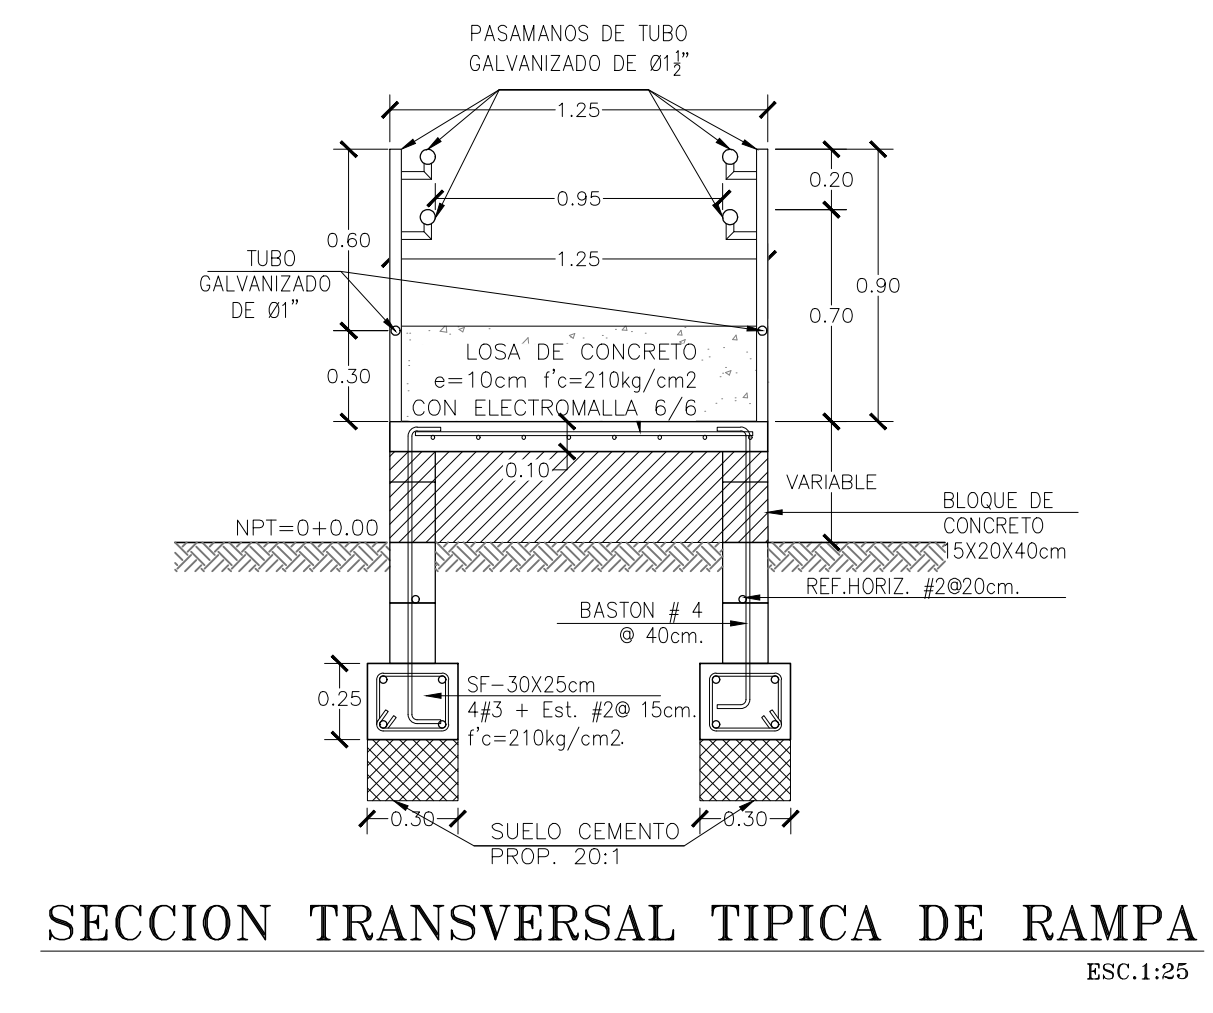

FINANCIAMIENTO: CONTRATO DE PRÉSTAMO BIRF-9067-SV

CONTENIDO: DETALLES DE OBRAS EXTERIORES

DISÑO ARQUITECTÓNICO: DISÑO ESTRUCTURAL:

DISÑO HIDRÁULICO: DISÑO ELÉCTRICO:

ÁREA DE TERRENO: 942.35 M2

ÁREA DE CONSTRUCCIÓN: 237.24 M2

ÁREA VERDE: 33.12 M2

ÁREA DE REHABILITACIÓN: 222.42 M2

CÓDIGO: OE-DET-1

CORRELATIVO: 28/31

ESCALA INDICADAS

FECHA: MARZO 2026

SELLOS: