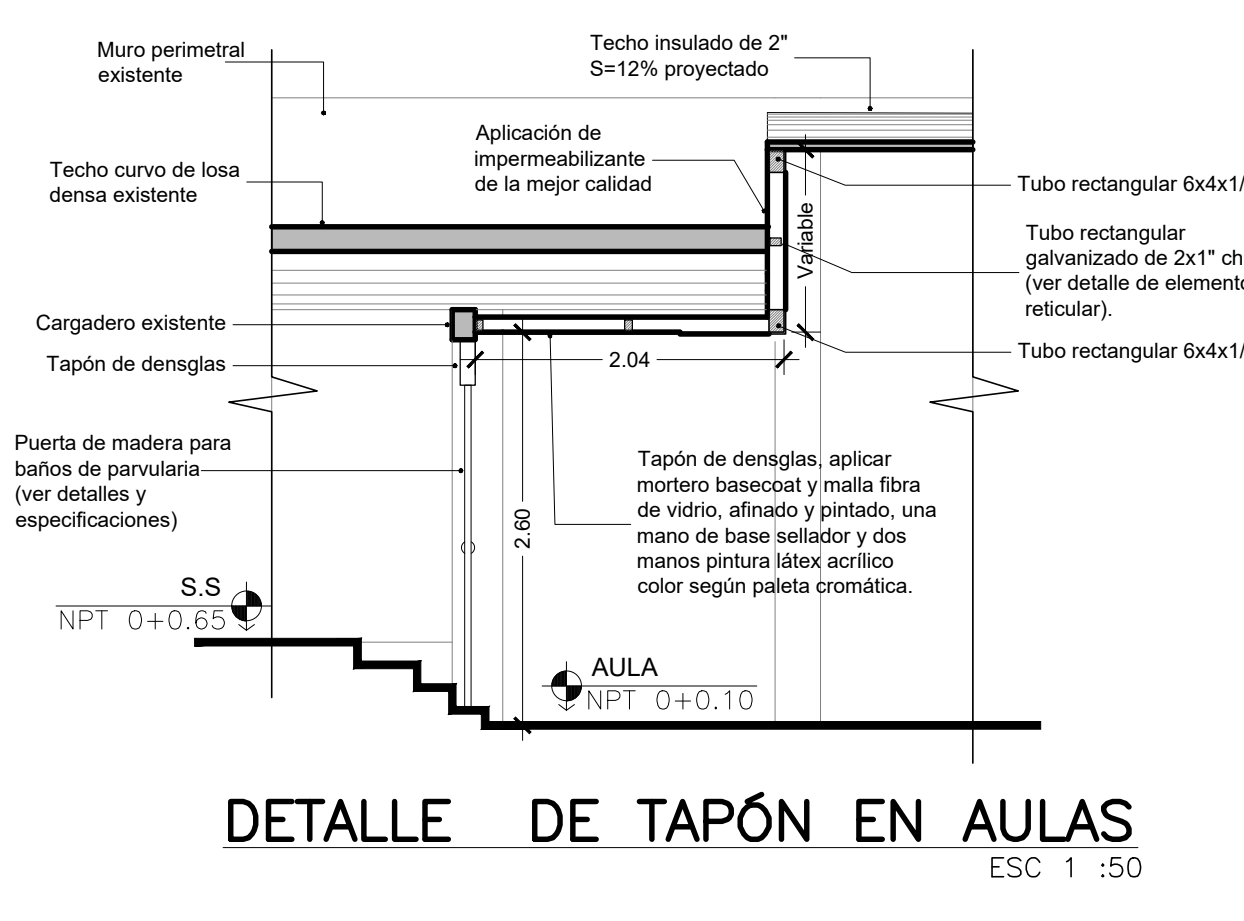

FINANCIAMIENTO: CONTRATO DE PRÉSTAMO BIRF-9067-SV

CONTENIDO: DETALLES DE OBRAS EXTERIORES

DISÑO ARQUITECTÓNICO: DISÑO ESTRUCTURAL:

DISÑO HIDRÁULICO: DISÑO ELÉCTRICO:

ÁREA DE TERRENO: 942.35 M2

ÁREA DE CONSTRUCCIÓN: 237.24 M2

ÁREA VERDE: 33.12 M2

ÁREA DE REHABILITACIÓN: 222.42 M2

CÓDIGO: OE-DET-1

CORRELATIVO: 28/31

ESCALA INDICADAS

FECHA: MARZO 2026

SELLOS: