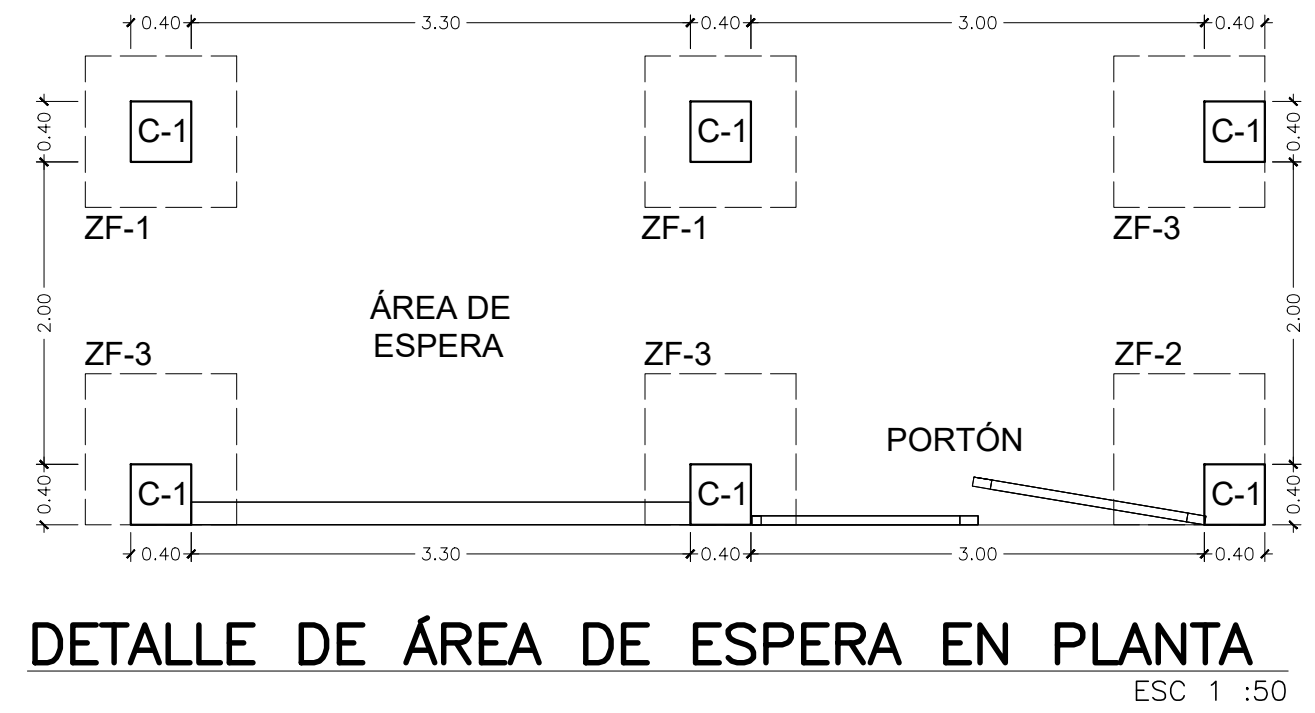

FINANCIAMIENTO: CONTRATO DE PRÉSTAMO BIRF-9067-SV

CONTENIDO: DETALLES DE OBRAS EXTERIORES

DISÑO ARQUITECTÓNICO: DISÑO ESTRUCTURAL:

DISÑO HIDRÁULICO: DISÑO ELÉCTRICO:

ÁREA DE TERRENO: 942.35 M2

ÁREA DE CONSTRUCCIÓN: 237.24 M2

ÁREA VERDE: 33.12 M2

ÁREA DE REHABILITACIÓN: 222.42 M2

CÓDIGO: OE-DET-1

CORRELATIVO: 28/31

ESCALA INDICADAS

FECHA: MARZO 2026

SELLOS: