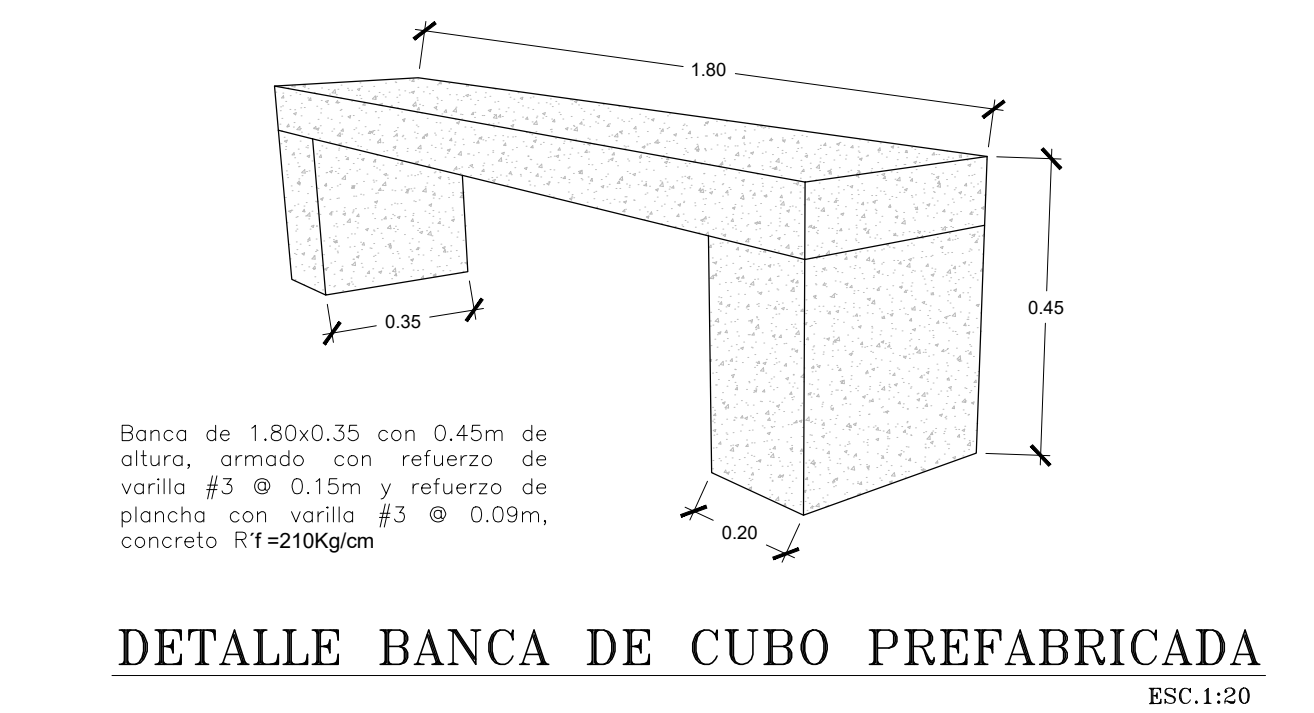

FINANCIAMIENTO: CONTRATO DE PRÉSTAMO BIRF-9067-SV

CONTENIDO: DETALLES DE OBRAS EXTERIORES

DISÑO ARQUITECTÓNICO: DISÑO ESTRUCTURAL:

DISÑO HIDRÁULICO: DISÑO ELÉCTRICO:

ÁREA DE TERRENO: 942.35 M2

ÁREA DE CONSTRUCCIÓN: 237.24 M2

ÁREA VERDE: 33.12 M2

ÁREA DE REHABILITACIÓN: 222.42 M2

CÓDIGO: OE-DET-1

CORRELATIVO: 28/31

ESCALA INDICADAS

FECHA: MARZO 2026

SELLOS: