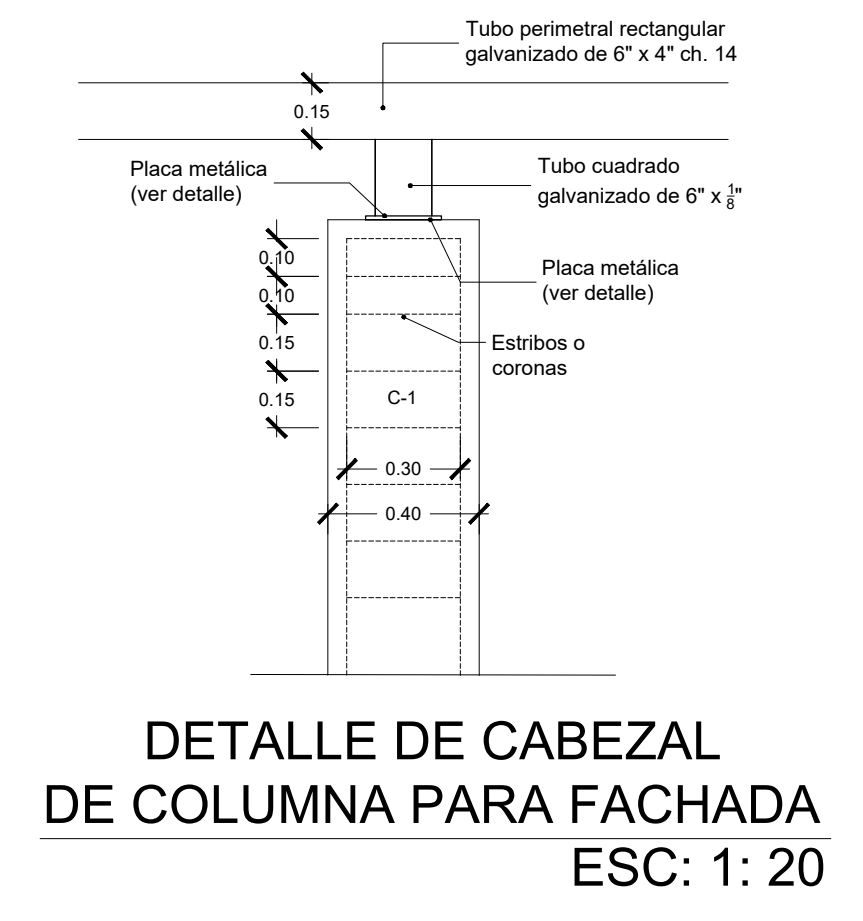

FINANCIAMIENTO: CONTRATO DE PRÉSTAMO BIRF-9067-SV

CONTENIDO: DETALLES DE OBRAS EXTERIORES

DISÑO ARQUITECTÓNICO: DISÑO ESTRUCTURAL:

DISÑO HIDRÁULICO: DISÑO ELÉCTRICO:

ÁREA DE TERRENO: 942.35 M2

ÁREA DE CONSTRUCCIÓN: 237.24 M2

ÁREA VERDE: 33.12 M2

ÁREA DE REHABILITACIÓN: 222.42 M2

CÓDIGO: OE-DET-1

CORRELATIVO: 28/31

ESCALA INDICADAS

FECHA: MARZO 2026

SELLOS: