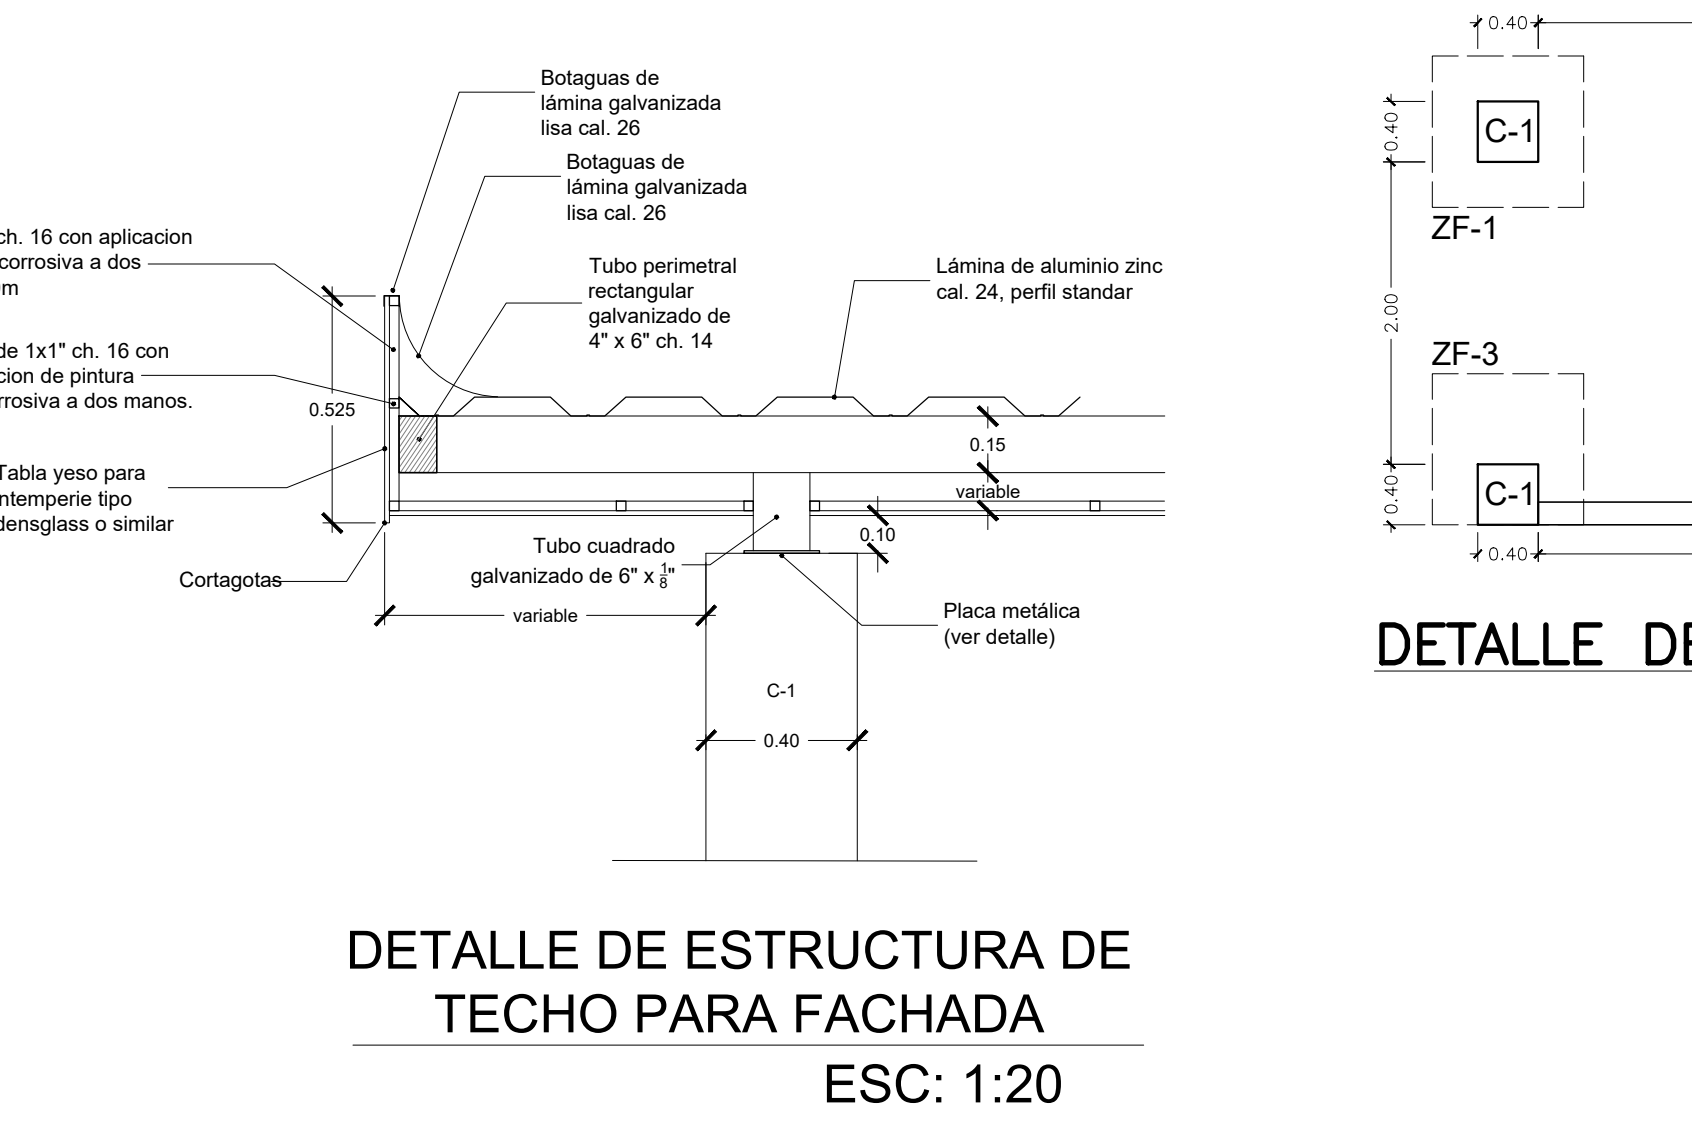

FINANCIAMIENTO: CONTRATO DE PRÉSTAMO BIRF-9067-SV

CONTENIDO: DETALLES DE OBRAS EXTERIORES

DISÑO ARQUITECTÓNICO: DISÑO ESTRUCTURAL:

DISÑO HIDRÁULICO: DISÑO ELÉCTRICO:

ÁREA DE TERRENO: 942.35 M2

ÁREA DE CONSTRUCCIÓN: 237.24 M2

ÁREA VERDE: 33.12 M2

ÁREA DE REHABILITACIÓN: 222.42 M2

CÓDIGO: OE-DET-1

CORRELATIVO: 28/31

ESCALA INDICADAS

FECHA: MARZO 2026

SELLOS: