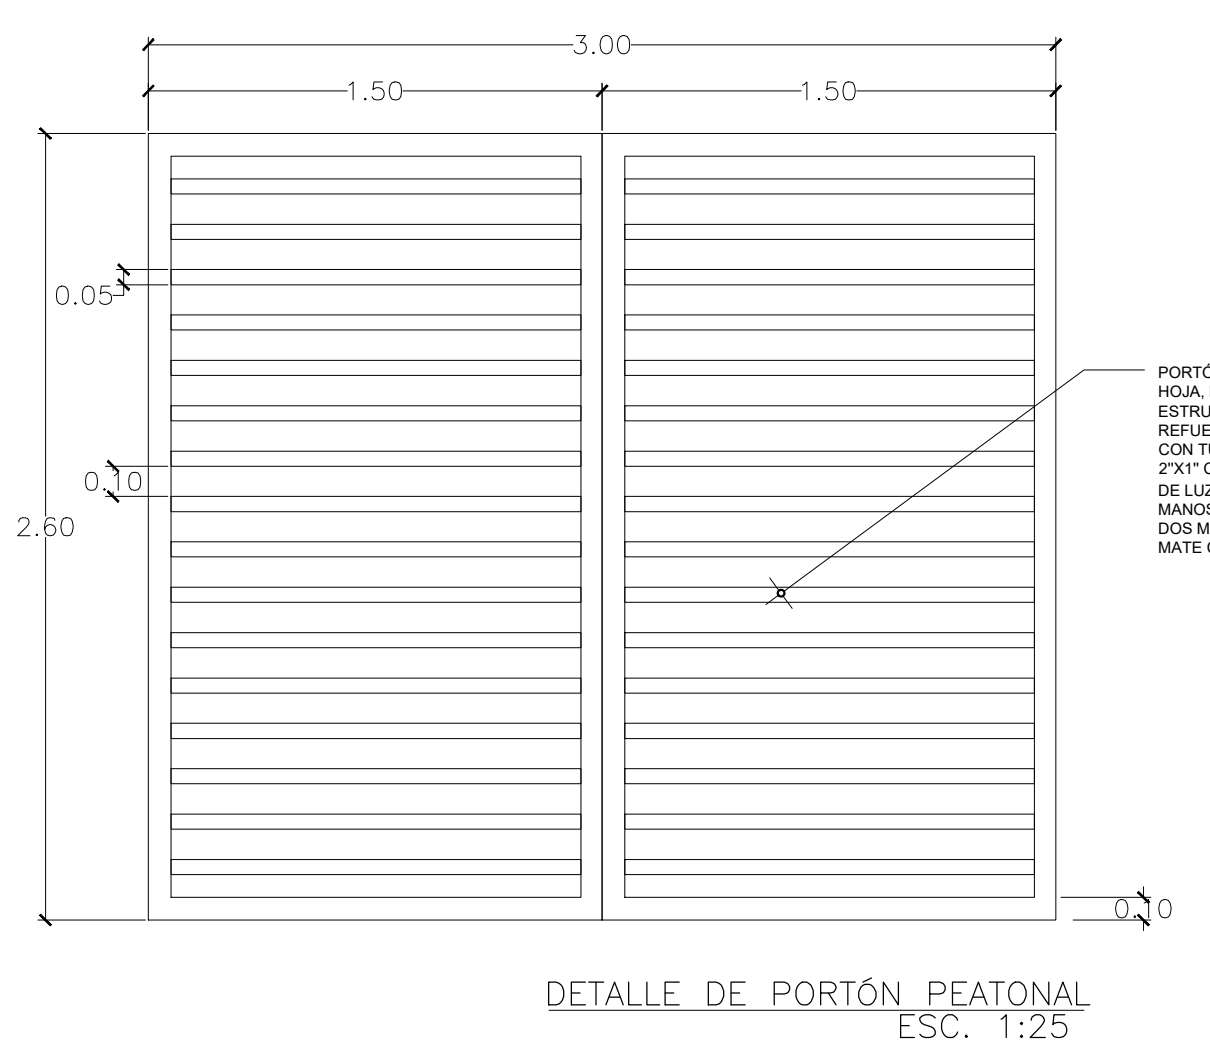

FINANCIAMIENTO: CONTRATO DE PRÉSTAMO BIRF-9067-SV

CONTENIDO: DETALLES DE OBRAS EXTERIORES

DISÑO ARQUITECTÓNICO: DISÑO ESTRUCTURAL:

DISÑO HIDRÁULICO: DISÑO ELÉCTRICO:

ÁREA DE TERRENO: 942.35 M2

ÁREA DE CONSTRUCCIÓN: 237.24 M2

ÁREA VERDE: 33.12 M2

ÁREA DE REHABILITACIÓN: 222.42 M2

CÓDIGO: OE-DET-1

CORRELATIVO: 28/31

ESCALA INDICADAS

FECHA: MARZO 2026

SELLOS: