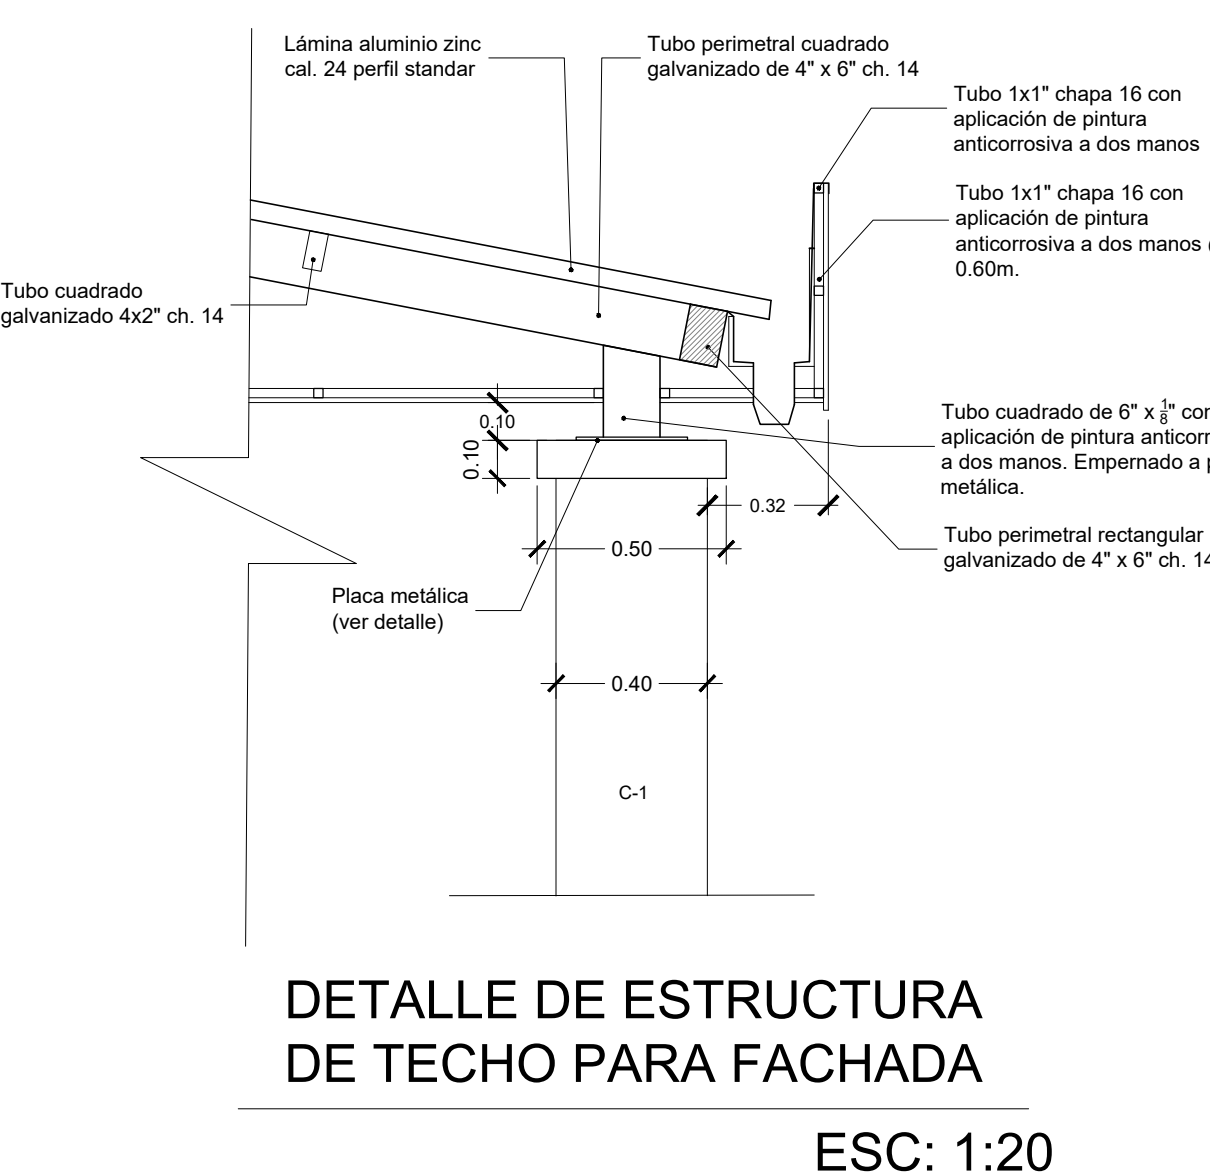

FINANCIAMIENTO: CONTRATO DE PRÉSTAMO BIRF-9067-SV

CONTENIDO: DETALLES DE OBRAS EXTERIORES

DISÑO ARQUITECTÓNICO: DISÑO ESTRUCTURAL:

DISÑO HIDRÁULICO: DISÑO ELÉCTRICO:

ÁREA DE TERRENO: 942.35 M2

ÁREA DE CONSTRUCCIÓN: 237.24 M2

ÁREA VERDE: 33.12 M2

ÁREA DE REHABILITACIÓN: 222.42 M2

CÓDIGO: OE-DET-1

CORRELATIVO: 28/31

ESCALA INDICADAS

FECHA: MARZO 2026

SELLOS: